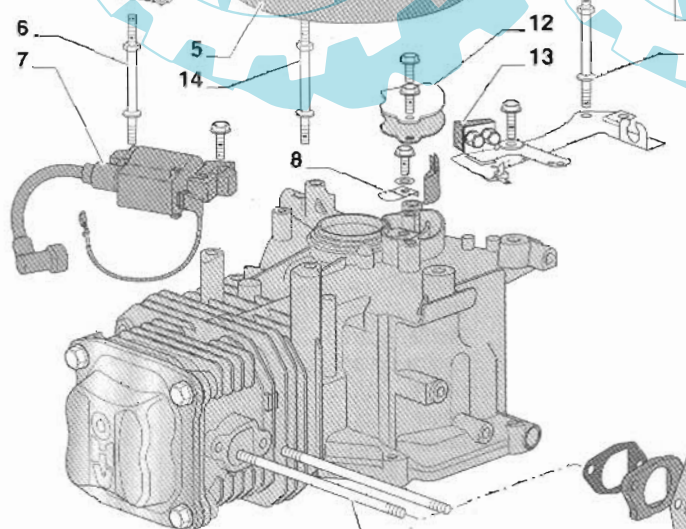

Ihr Ersatzteilspezialist im Internet