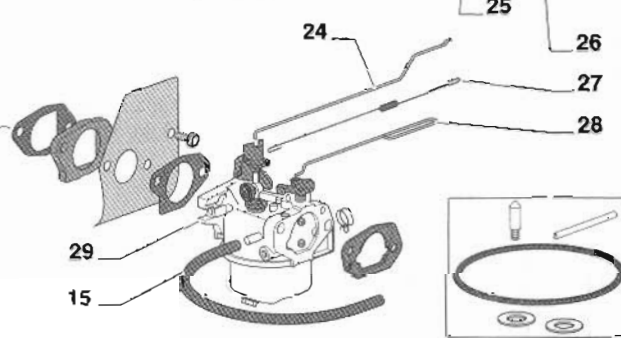

Ihr Ersatzteilspezialist im Internet